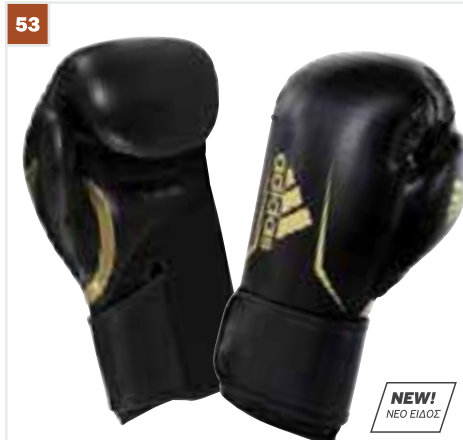

53

NEW!
NEO ΕΙΔΟΣ