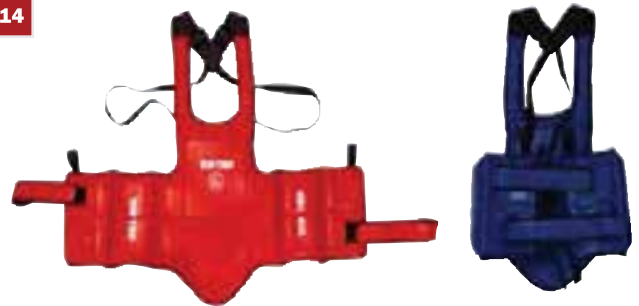

Head guard TOP TEN IFMA JAROT MUAY leather, blue, red
Κάσκα TOP TEN IFMA JAROT MUAY, γνήσιο δέρμα, μίλε κόκκινη

4071

Price | τιμή: 75.99€

Size/μέγεθος: S, M, L, XL

14

Chest guard TOP TEN IFMA blue, red, hi-tec PU, Evoflex, G6, velcro/elastic
Θώρακας TOP TEN IFMA μίλε, κόκκινος, εξωτερικά hi-tec PU, αφράλες Evoflex G6, velcro/λάστιχο

3327

Price | τιμή: 79€

Size/μέγεθος: XS, S, M, L, XL

15