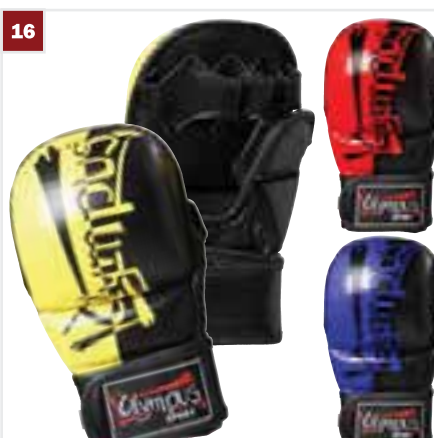

MMA gloves Olympus **DOUBLE** color PU open hand, 7oz, extra wrist/thumb pad

MMA γάντια Olympus δίχρωμα PU, ανοικτή παλάμη, 7oz, έξτρα γέμιση

48118121

Price | τιμή: 34€

Size/μέγεθος: S, M, L, XL