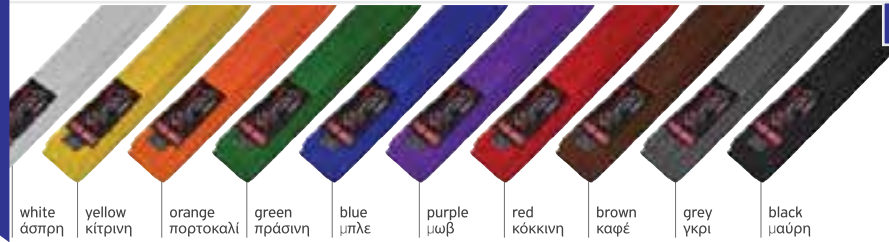

200

1

Martial arts belt Olympus RANK solid 4cm double wrap

143901

Price | τιμή: 5€

One Loop / μία περιστροφή

sizes/μεγέθη (cm): 160, 170, 180

NEW!
NEO ΕΙΔΟΣ

2