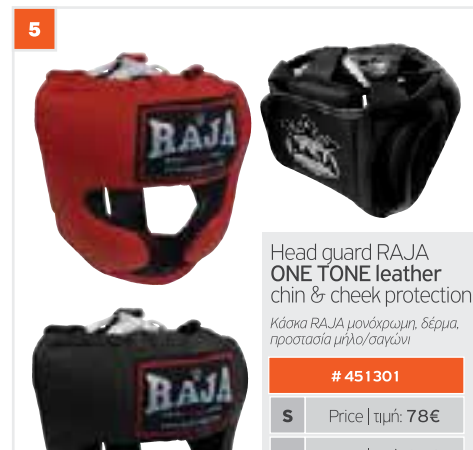

Head guard RAJA ONE TONE leather chin & cheek protection

Κάσκα RAJA μονόχρωμη, δέρμα, προστασία μίλο/σαγώνι

451301

S Price | τιμή: 78€

M Price | τιμή: 81€

L Price | τιμή: 84€

XL Price | τιμή: 90€

Size/μέγεθος: S, M, L, XL