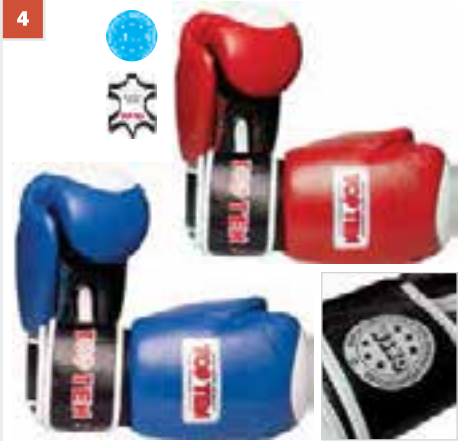

4

Boxing gloves TOP TEN WAKO official, leather
PPS super foam padding

Πυγμαχικά γάντια TOP TEN WAKO official, δέρμα, PPS σούπερ-αφρολέξ

2011

Price | τιμή: 79.99€

Size/μέγεθος: 10oz