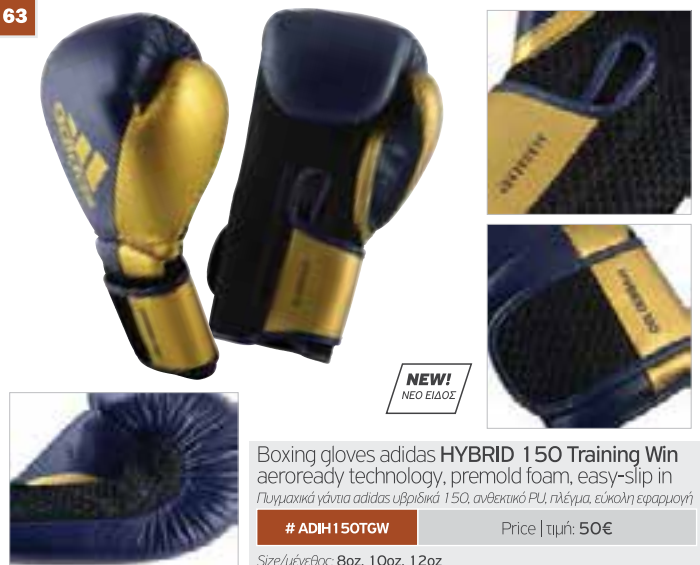

NEW!
NEO ΕΙΔΟΣ

Boxing gloves adidas **HYBRID 150 Training Win** aeroready technology, premold foam, easy-slip in
Πυγμαχικά γάντια adidas υβριδικά 150, ανθεκτικό PU, πλέγμα, εύκολη εφαρμογή

# ADIH150TGW	Price | τιμή: 50€

Size/μέγεθος: 8oz, 10oz, 12oz