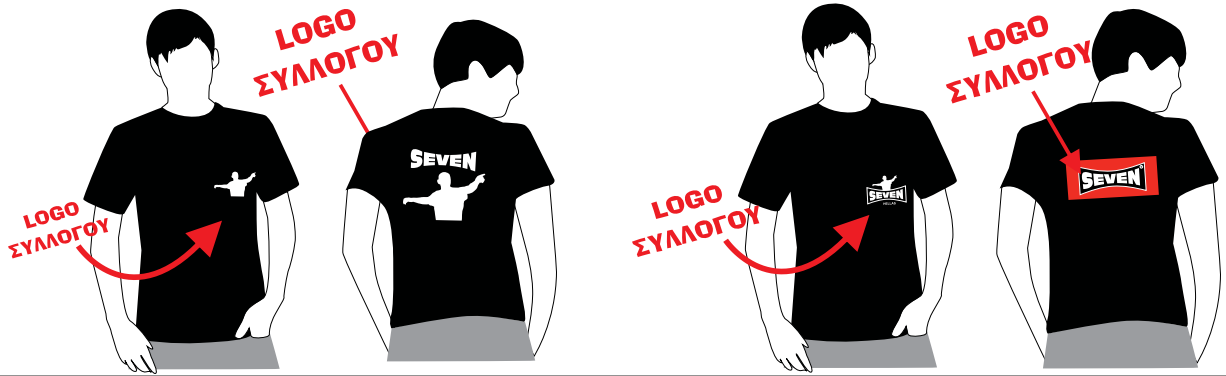

T-SHIRT ΜΕ ΛΟΓΟΤΥΠΑ ΣΥΛΛΟΓΩΝ (ΜΕΡΙΚΑ ΔΕΙΓΜΑΤΑ ΑΠΟ ΤΗΝ ΔΟΥΛΕΙΑ ΜΑΣ)