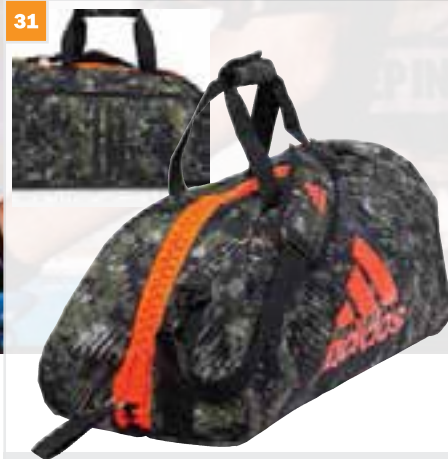

Sport bag adidas **COMBAT CAMO**
adiACCO58 orange green camo/orange

1303179

MEDIUM

Price | τιμή: 59€

LARGE

Price | τιμή: 63€