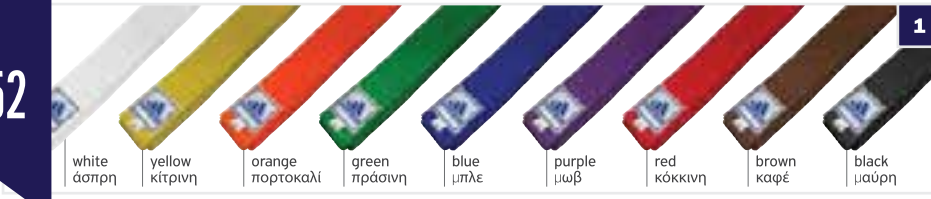

2 Martial arts belt adidas ECO Striped 4cm double wrap

252

1 Martial arts belt adidas ECO solid 4cm double wrap

3049

Price | τιμή: 10€

sizes/μεγέθη (cm): 240, 260, 280, 300, 320, 340