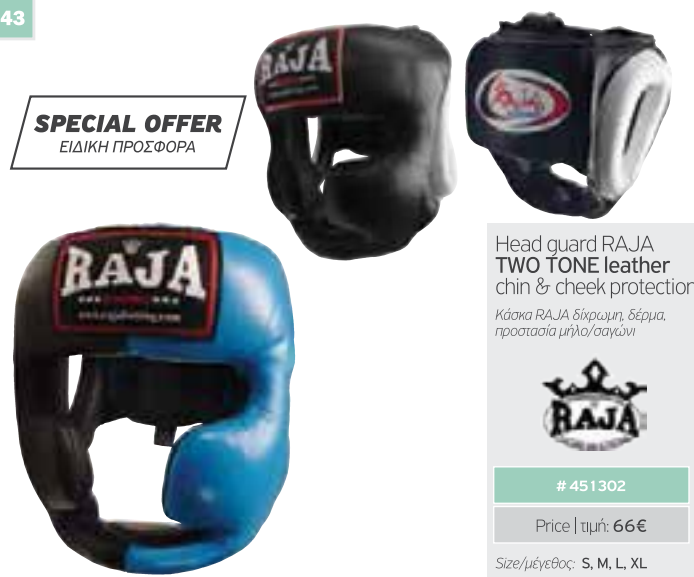

SPECIAL OFFER
ΕΙΔΙΚΗ ΠΡΟΣΦΟΡΑ

Head guard **RAJA TWO TONE** leather chin & cheek protection

Κάσκα RAJA δίχρωμη, δέρμα, προστασία μίλο/σαγάνι

451302

Price | τιμή: 66€

Size/μέγεθος: S, M, L, XL