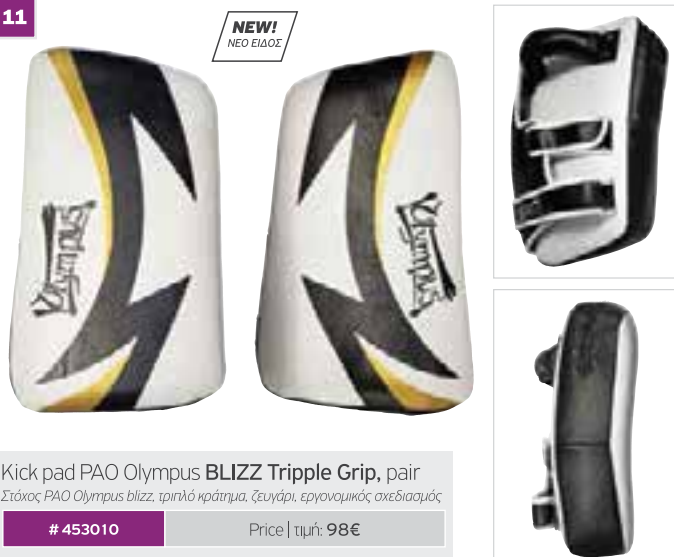

NEW!
ΝΕΟ ΕΙΔΟΣ

Kick pad PAO Olympus **BLIZZ Tripple Grip**, pair
Στόχος PAO Olympus blizz, τριπλό κράτημα, ζευγάρι, εργονομικός σχεδιασμός

453010

Price | τιμή: 98€

Dimensions/διαστάσεις: 35x22x9cm