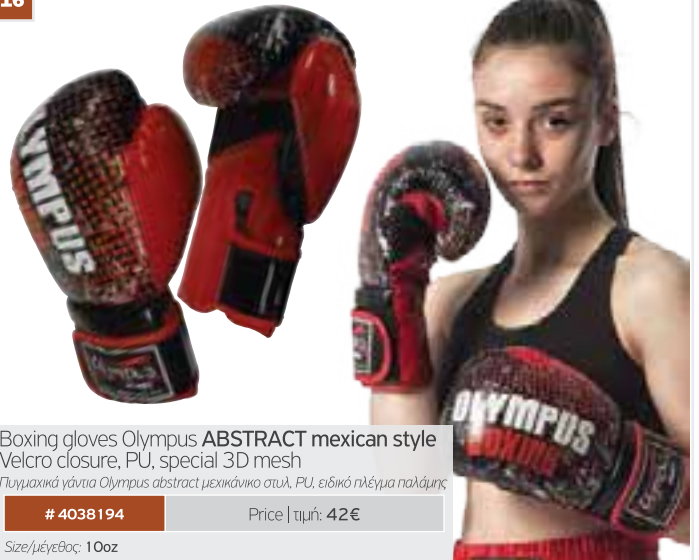

# 40046

Price | τιμή: 26€

Size/μέγεθος: 6oz

16

Boxing gloves Olympus **ABSTRACT** mexican style  
Velcro closure, PU, special 3D mesh

Πυγμαχικά γάντια Olympus abstract μεξικάνικο στιλ, PU, ειδικό πλέγμα παλάμης