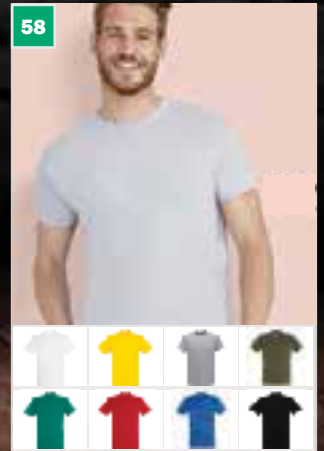

58

T-shirt REGENT cotton

0520199

Price | τιμή: 10€

sizes/μεγέθη: 2XS, XS, S, M, L, XL, 2XL