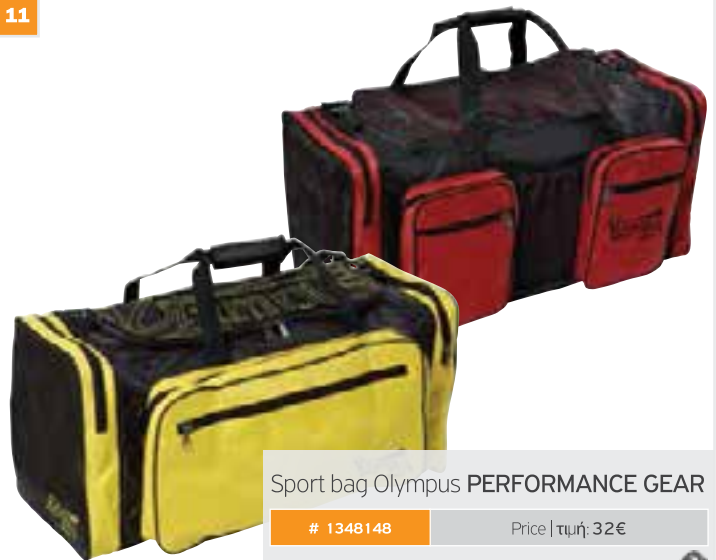

1348148

Price | τιμή: 32€

dimensions/διαστάσεις: 74 x 36 x 36cm

12