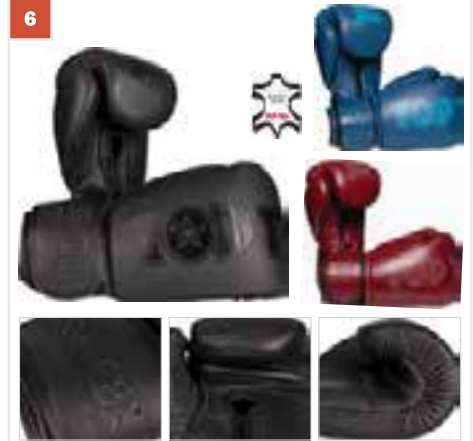

# 20411

Price | τιμή: 96.99€

Size/μέγεθος: 10oz

6

Boxing gloves TOP TEN BLACK n' BLACK  
leather, multilayer foam padding, quick-dry lining

Πυγμαχικά γάντια TOP TEN BLACK, δέρμα, αφρολέξ πολλαπλών στρώσεων