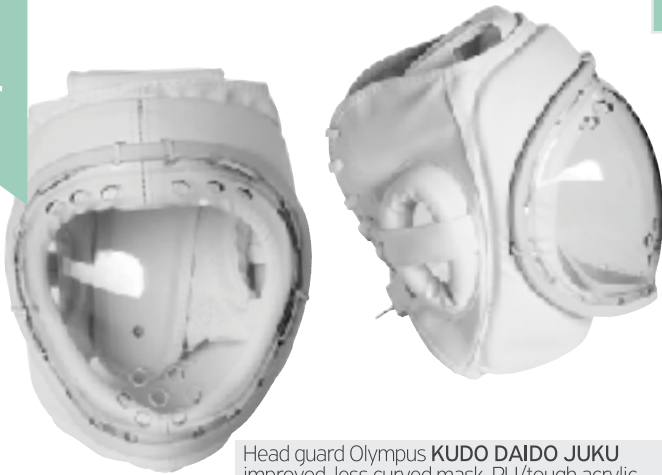

# 452352

Price | τιμή: 69€

Size/μέγεθος: M, L

16

Head guard Olympus **KUDO DAIDO JUKU** improved, less curved mask, PU/tough acrylic

Κάσκα Olympus kudo daido juku βελτιωμένη, λιγότερη κωπή, PU/σίδηρο ακρυλικό