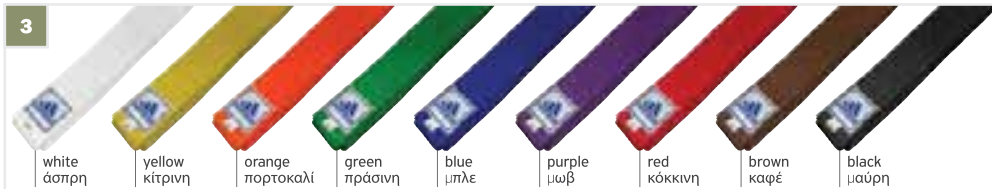

SIZE ΜΕΓΕΘΟΣ	ATHLETE HEIGHT ΥΨΟΣ ΑΘΛΗΤΗ
220	< 100
240	110-120
260	130-140
280	150-160
300	170-180
320	190-200cm
340	200cm <

3

Martial arts belt adidas ECO solid 4cm double wrap

3049

Price | τιμή: 6€

sizes/μεγέθη (cm): 240, 260, 280, 300, 320, 340