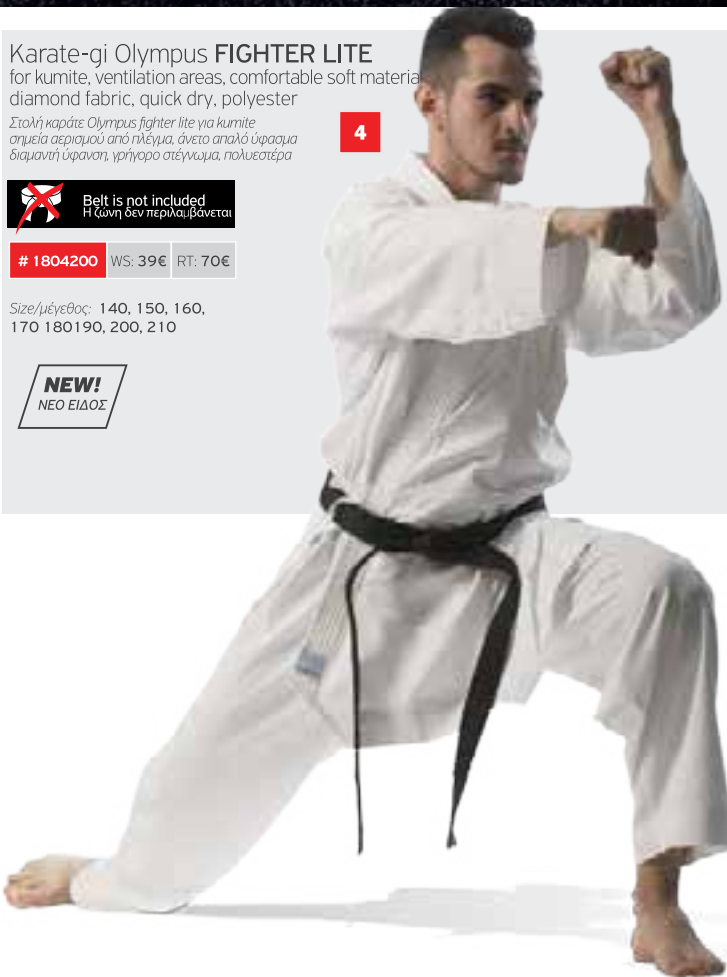

SEVEN

KARATE UNIFORMS | ΣΤΟΛΕΣ

225

Karate-gi Olympus FIGHTER LITE

for kumite, ventilation areas, comfortable soft material diamond fabric, quick dry, polyester

4

Belt is not included
Η ζώνη δεν περιλαμβάνεται

1804200 WS: 39€ RT: 70€

Size/μέγεθος: 140, 150, 160,
170 180 190, 200, 210

NEW!
NEO ΕΙΔΟΣ

One of the lightest and most comfortable kumite uniforms on the market thanks to the unique soft ultralight diamond-shaped fiber fabric.

It's combination of fabric and design allows maximum freedom of movement and ensures to keep the athlete cool and dry.

Μία από τις πιο ελαφριές και άνετες καράτε κούμιτε στολές χάρη στο μοναδικό απαλό υπέρ-ελαφρύ ύφασμα με ίνες σε σχήμα διαμαντινιού.

Ο συνδυασμός υφάσματος και σχεδιασμού επιτρέπει μέγιστη ελευθερία κινήσεων και τον αθλητή στεγνό και δροσερό.