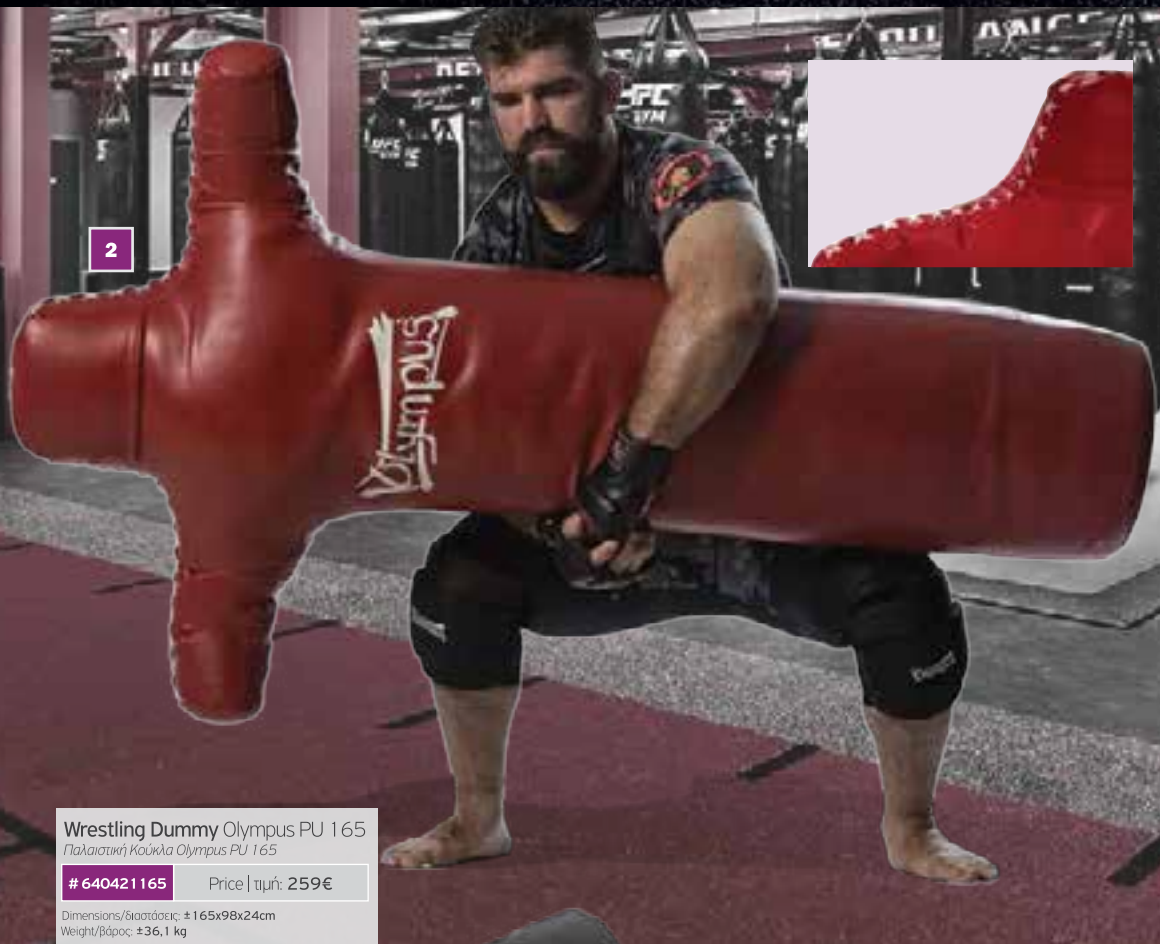

2

Wrestling Dummy Olympus PU 165
Παλαιστική Κούκλα Olympus PU 165

640421165 Price | τιμή: 259€

Dimensions/Διαστάσεις: ±165x98x24cm
Weight/Βάρος: ±36.1 kg

Wrestling Dummy Olympus GRECO
Παλαιστική κούκλα Olympus greco

XS	# 6404235	Price | τιμή: 190€
S		Price | τιμή: 190€
M		Price | τιμή: 230€
L		Price | τιμή: 230€

Size/μέγεθος:	XS	S	M	L
Height/Ύψος:	±132cm	±147cm	±160cm	±172cm
Weight/Βάρος:	18-20kg	33-35kg	36-38kg	45-48kg
Athlete's weight/βάρος αθλητή:	27-40kg	40-63kg	63-86kg	86-113kg