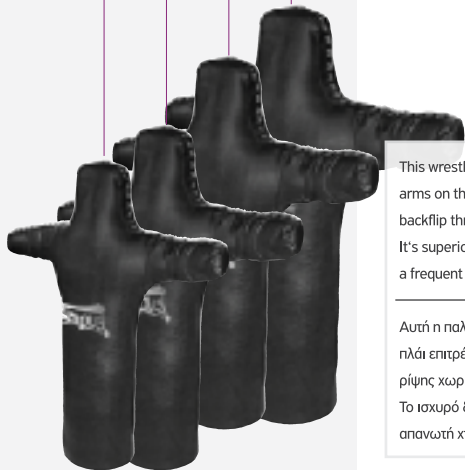

This wrestling dummy is designed especially for backflip throws. The arms on the side allows the wrestler to perform multiple continuous backflip throws without having the arms getting on the way. It's superior leather and reinforced stiches insures that it will withstand a frequent beating and throwing that will last for years.

Αυτή η παλαιστική κούκλα έχει σχεδιαστεί ειδικά για ρίψεις. Τα χέρια στο πλάι επιτρέπει τον παλαιστή να εκτελεί πολλαπλές συνεχόμενες πίσω ρίψεις χωρίς να εμποδίζουν τα χέρια.

Το ισχυρό δέρμα και οι ενισχυμένες ραφές εξασφαλίζουν αντοχή για απανωτή πτυχήματα και ρίψεις, ένα εργαλείο που θα το έχετε για χρόνια.

MMA / Wrestling Dummy Olympus
MMA και παλαιστική κούκλα olympus

94x82x110cm	# 4080480	Price | τιμή: 165€
117x97x127cm		Price | τιμή: 181€
136x102x133cm		Price | τιμή: 198€