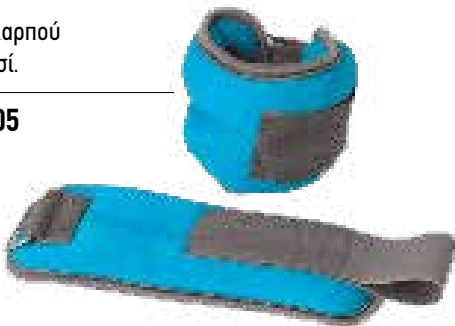

ΒΑΡΗ ΑΚΡΩΝ LASTRY 2X1,5 KG

Βάρη άκρων αστραγάλου-καρπού χρώμα θαλασσί.

ΚΩΔ.: **S89-05**

ΒΑΡΗ ΑΚΡΩΝ ΜΕΤΑΒΛΗΤΑ

2X2 KG

Βάρη άκρων αστραγάλου-καρπού χρώμα θαλασσί

ΚΩΔ.: **S89-06**