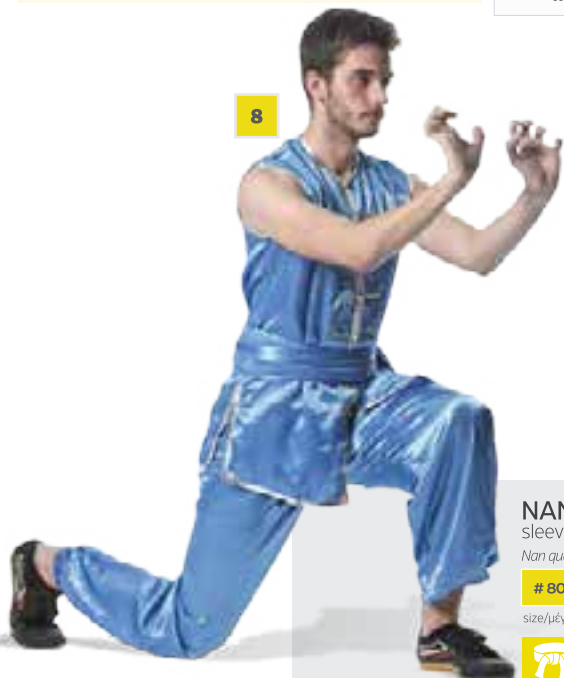

8

NAN QUAN uniform Olympus

sleeveless, satin type fabric

Nan quan στολή Olympus αμάνικη, τύπου σατέν

8006183

Price | τιμή: 38€

size/μέγεθος: no.10 - no.1

colors/χρώματα

功夫

9