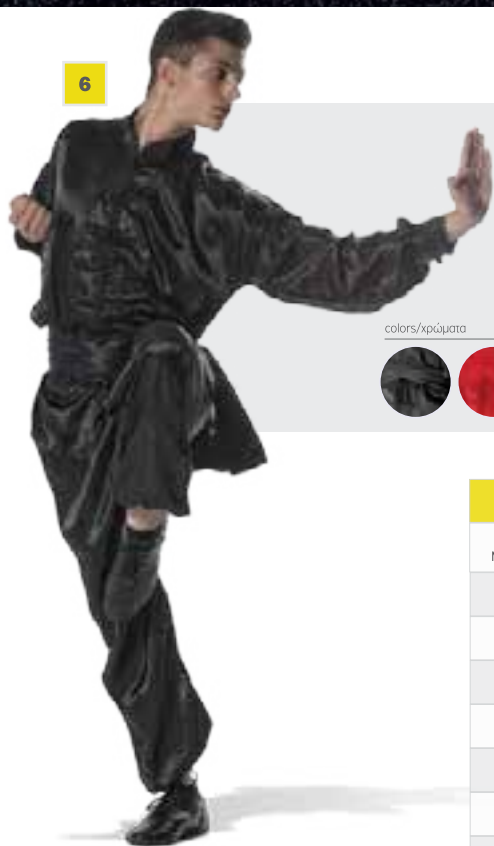

SEVEN

KUNG-FU, WU-SHU UNIFORMS | ΣΤΟΛΕΣ

277

6

TAI CHI uniform Olympus

long sleeves satin type fabric

Tai chi στολή Olympus μακριά μανίκια, τύπου σατέν

8006184

RT: 47€

size/μέγεθος: no.12 - no.1

colors/χρώματα

Traditional design, unisex, light and breathable satin fabric, mandarin collar, 7 frog buttons, side slits, soft elastic in pants, waist and ankles.

Παραδοσικό σχεδιασμό, unisex, ελαφρύ και αναπνεύσιμο σατέν ύφασμα, περιλαίμιο μανταρίνι, 7 κουμπιά αγκύλη και κόμπο, πλευρικά ανοίγματα, απαλά λάστιχα στους αστραγάλους του παντελονιού και στην μέση.

WU-SHU UNIFORM SIZE CHART ΜΕΓΕΘΟΛΟΓΙΟ ΓΙΑ ΣΤΟΛΕΣ WU-SHU

UNIFORM SIZE ΜΕΓΕΘΟΣ ΣΤΟΛΗΣ	ATHLETE'S HEIGHT ΥΨΟΣ ΑΘΛΗΤΟΥ
no.12	112-118cm
no.11	119-125cm
no.10	126-152cm
no.9	133-139cm
no.8	140-146cm
no.7	147-152cm
no.6	153-159cm
no.5	160-166cm
no.4	167-172cm
no.3	173-177cm
no.2	178-184cm
no.1	185-190cm

7