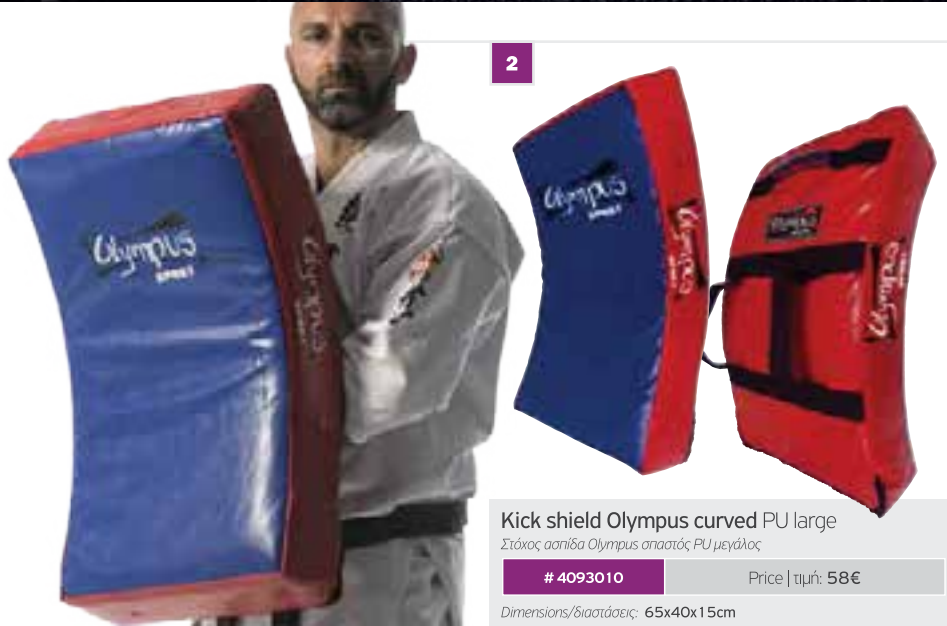

Στόχος ασπίδα Olympus σπαστός PU μεσαίος

4093010

Price | τιμή: 48€

Dimensions/διαστάσεις: 55x35x13cm

2

Kick shield Olympus curved PU large

Στόχος ασπίδα Olympus σπαστός PU μεγάλος

4093010

Price | τιμή: 58€

Dimensions/διαστάσεις: 65x40x15cm

3