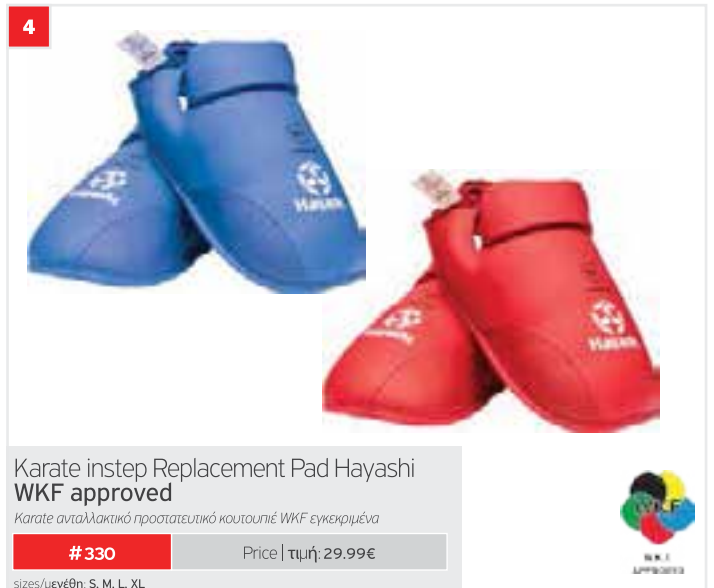

# 343

Price | τιμή: 52.99€

sizes/μεγέθη: S, M, L, XL, 2XL

4

Karate instep Replacement Pad Hayashi  
WKF approved

Karate αναλλακτικό προστατευτικό κουτουπιέ WKF εγκεκριμένα